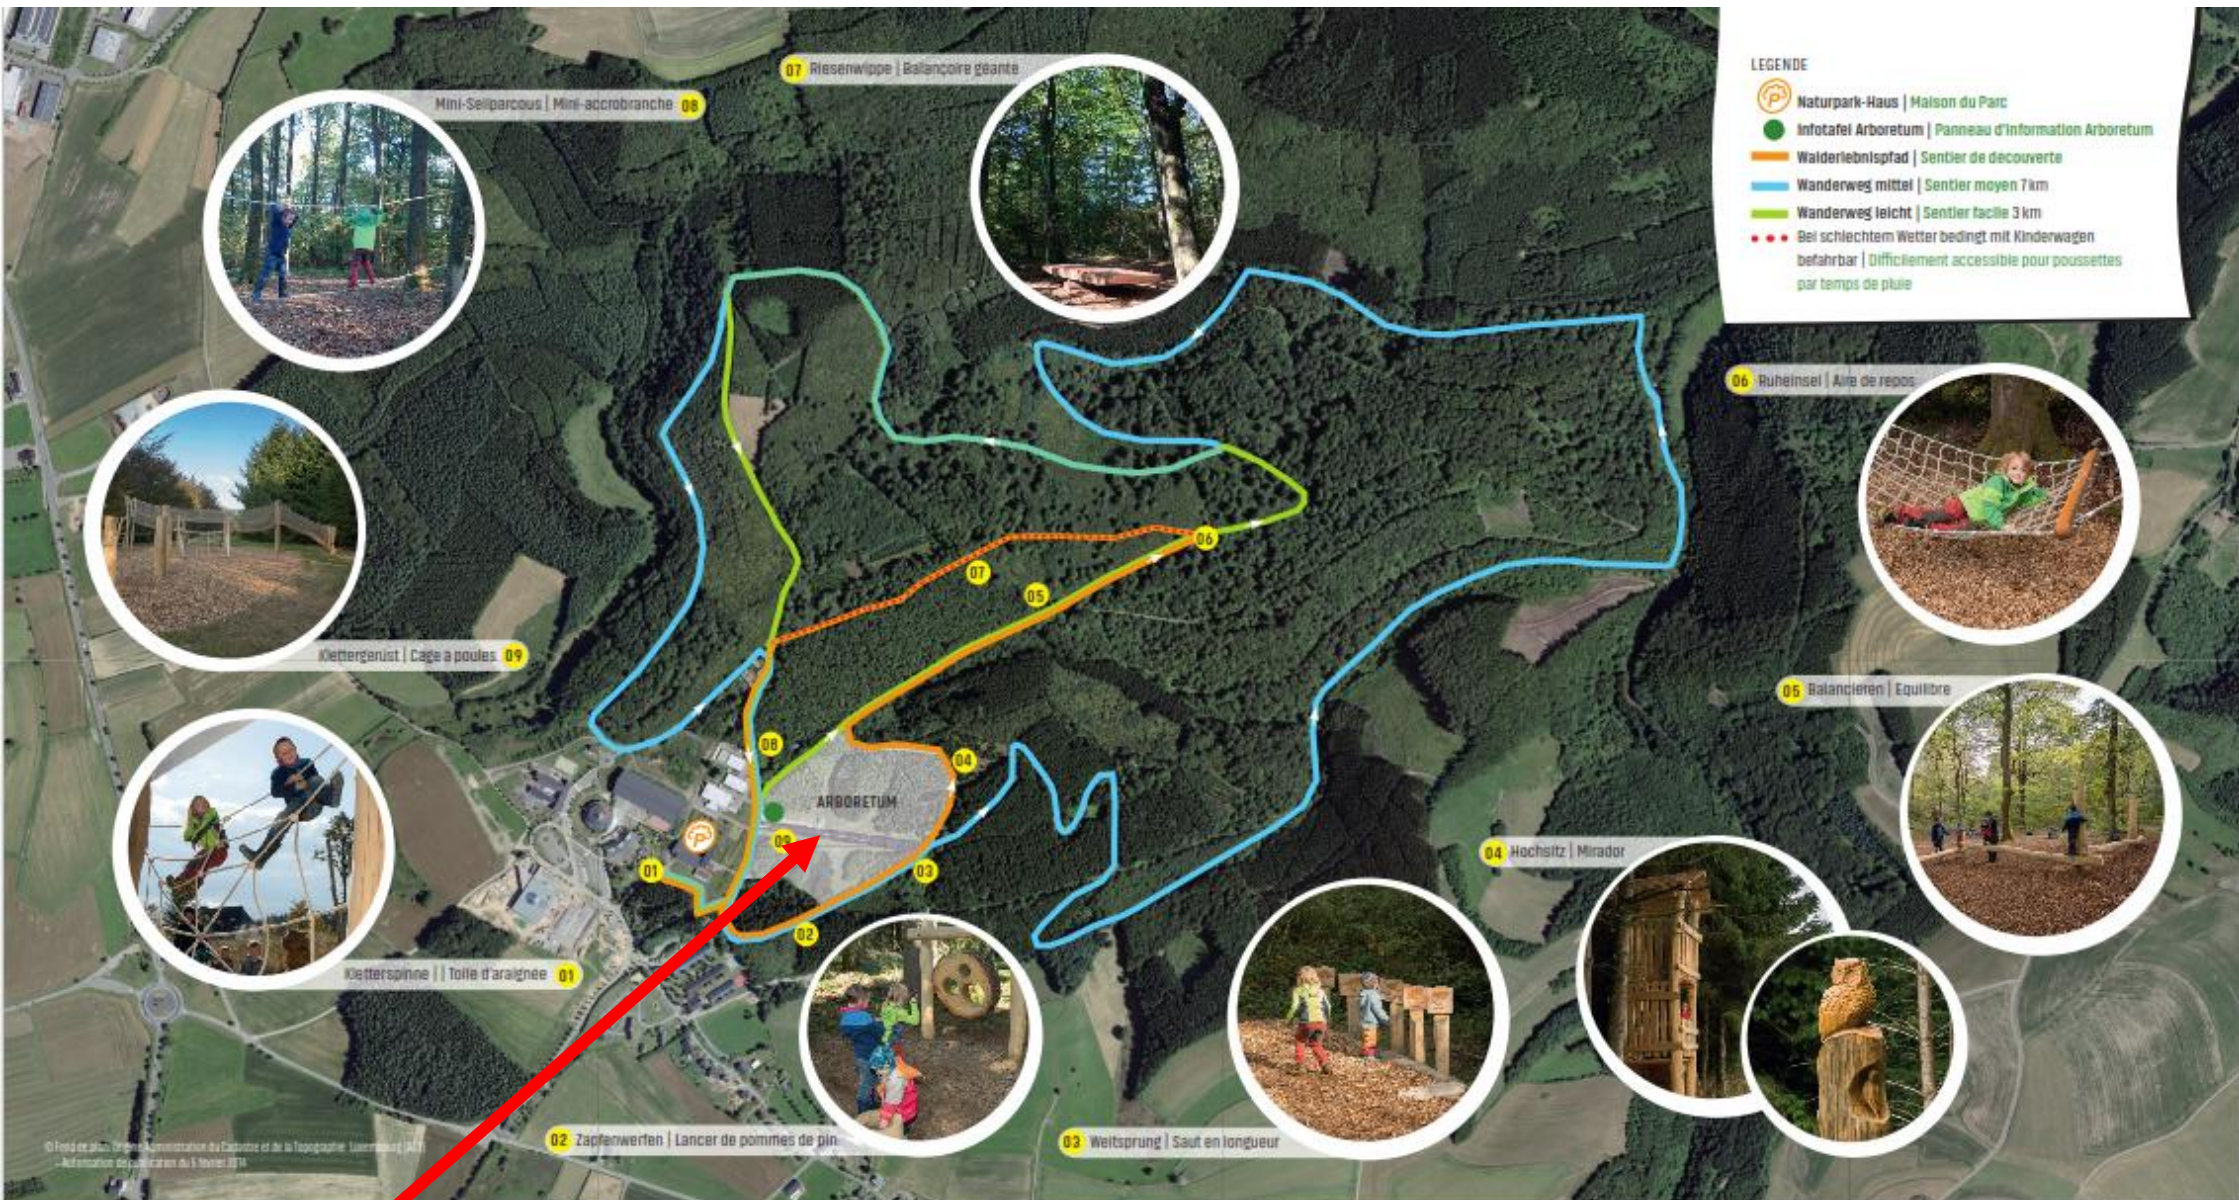

R.V. ronne Stand nieft der Infotafel.

IPA NORD - LUXEMBOURG

Summerfest 2018